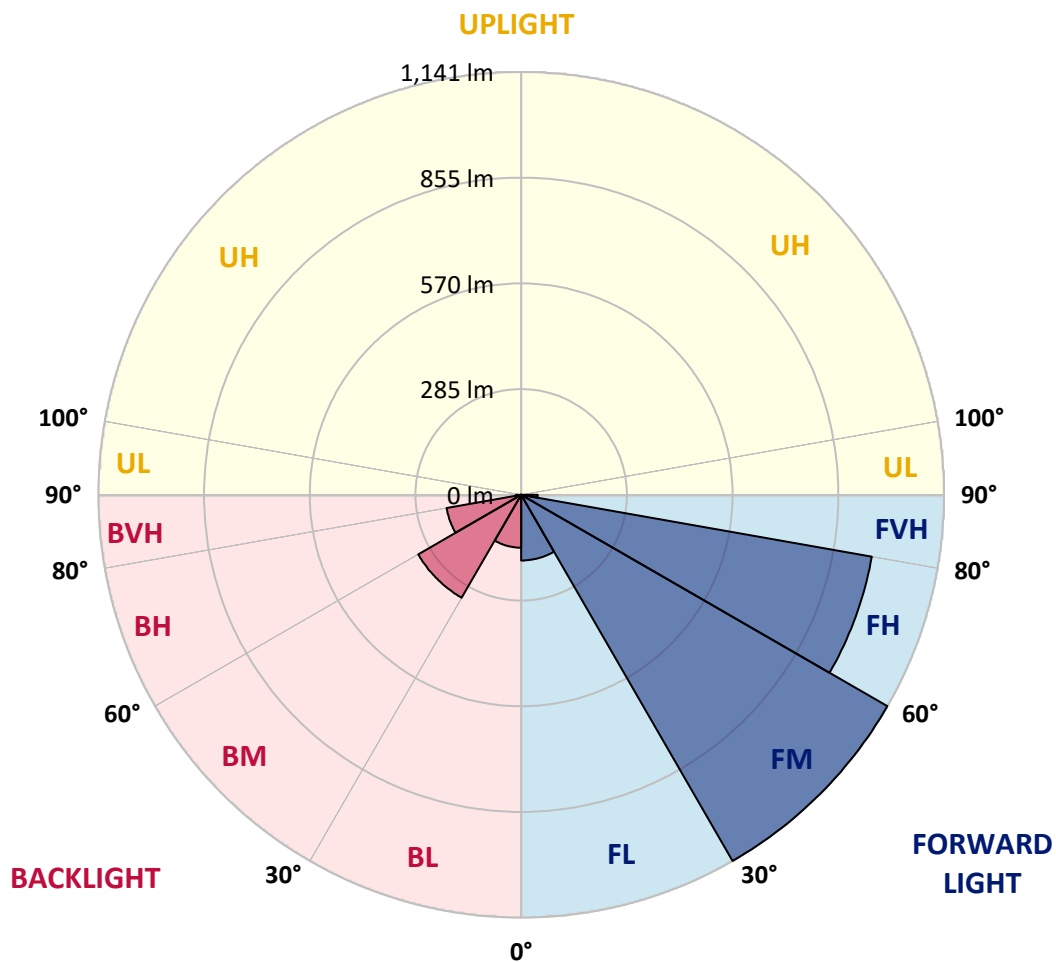

**BUG Rating: B1-U0-G1**

Type II Short

REPORT NUMBER: P177400

CATALOG NUMBER: VAL-E01-LED-E-U-GL2-7060

**CANDELA DISTRIBUTION (FULL):**

	0°	5°	15°	25°	35°	45°	55°	65°	70°	71°	72°
0°	326.5	326.5	326.5	326.5	326.5	326.5	326.5	326.5	326.5	326.5	326.5
2.5°	329.0	328.8	329.8	330.6	330.6	331.0	330.8	329.6	329.8	330.2	329.8
5°	332.7	331.8	332.9	334.1	334.9	335.9	337.0	337.2	338.0	338.0	337.8
7.5°	340.7	340.1	341.5	341.9	343.7	345.4	347.4	348.9	349.7	350.1	350.7
10°	354.4	354.0	354.4	355.2	356.1	357.9	361.4	364.5	366.3	366.3	367.1
12.5°	371.0	369.4	369.8	368.2	368.6	372.5	376.6	381.7	384.8	385.2	385.6
15°	384.0	383.1	382.5	380.3	381.9	387.0	393.4	400.8	403.5	405.7	405.5
17.5°	396.1	395.1	393.6	390.5	392.2	400.4	410.0	418.2	422.8	423.2	423.6
20°	410.4	409.2	406.5	400.2	399.8	411.3	424.2	433.0	437.1	439.0	439.6
22.5°	428.7	427.1	422.1	409.8	406.5	420.1	435.5	446.4	450.7	452.5	453.5
25°	452.1	448.8	441.0	421.7	415.0	429.1	447.6	460.7	466.7	468.5	469.8
27.5°	473.2	470.8	461.3	438.6	426.9	441.2	462.4	479.2	487.4	489.7	491.5
30°	497.9	494.4	486.8	462.6	447.0	459.7	486.6	507.9	518.0	518.2	522.3
32.5°	555.7	553.5	546.5	519.8	493.6	494.4	519.4	548.8	558.8	560.5	564.2
35°	641.5	640.7	640.5	625.7	606.2	586.1	588.0	610.3	617.1	619.8	621.0
37.5°	698.0	705.1	722.6	733.3	728.3	732.6	710.1	682.8	678.9	676.0	677.2
40°	746.6	753.0	788.3	837.5	867.5	888.6	868.7	785.0	753.8	744.7	741.3
42.5°	775.3	782.5	833.0	911.8	988.1	1038.2	1043.5	927.2	848.0	846.9	833.8
45°	790.9	798.1	858.4	964.5	1072.5	1162.8	1209.6	1102.2	985.9	977.3	959.0
47.5°	787.8	794.6	857.4	984.0	1122.4	1245.5	1339.1	1279.1	1144.9	1124.2	1099.0
50°	750.3	755.2	821.1	952.2	1109.0	1280.0	1427.7	1441.5	1324.9	1296.8	1259.0
52.5°	711.5	720.3	774.9	895.8	1048.5	1258.6	1480.7	1589.2	1493.0	1473.7	1425.3
55°	690.6	697.5	742.1	845.3	984.7	1185.8	1502.6	1728.6	1697.2	1689.4	1655.1
57.5°	689.7	696.5	732.0	814.7	932.7	1109.8	1509.0	1943.9	2036.0	2038.1	2028.2
60°	723.4	730.4	760.1	829.5	916.7	1044.8	1486.2	2249.2	2452.8	2470.9	2501.0
62.5°	728.1	731.4	767.3	860.9	975.0	996.1	1392.4	2503.5	2739.3	2755.9	2772.5
65°	651.4	651.2	683.0	769.2	962.9	991.2	1251.4	2534.7	2727.8	2737.9	2758.6
67.5°	485.8	481.7	499.7	578.5	764.0	992.4	1084.4	2299.3	2515.2	2534.3	2541.3
70°	250.4	256.7	269.0	317.3	485.1	798.9	931.5	1940.0	2208.0	2215.2	2240.0
72.5°	102.8	100.1	108.6	133.4	242.8	528.0	770.6	1530.9	1823.6	1818.7	1823.2
75°	57.3	58.1	60.5	69.6	118.0	265.1	662.0	1083.8	1240.2	1155.2	1129.5
77.5°	46.0	46.4	46.6	48.2	64.4	141.4	508.1	713.8	623.7	579.1	562.1
80°	33.7	35.9	38.4	38.8	44.3	80.2	278.7	600.9	526.4	489.5	459.1
82.5°	27.1	28.1	33.5	34.3	35.3	47.8	126.2	564.4	524.3	486.6	444.7
85°	16.2	18.1	27.3	27.5	27.9	29.1	69.8	229.8	285.9	252.6	231.3
87.5°	5.7	7.4	13.5	11.3	14.4	11.9	30.6	77.0	94.8	90.1	79.8
90°	0.0	0.0	0.0	0.0	0.0	0.0	0.0	0.0	0.0	0.0	0.0